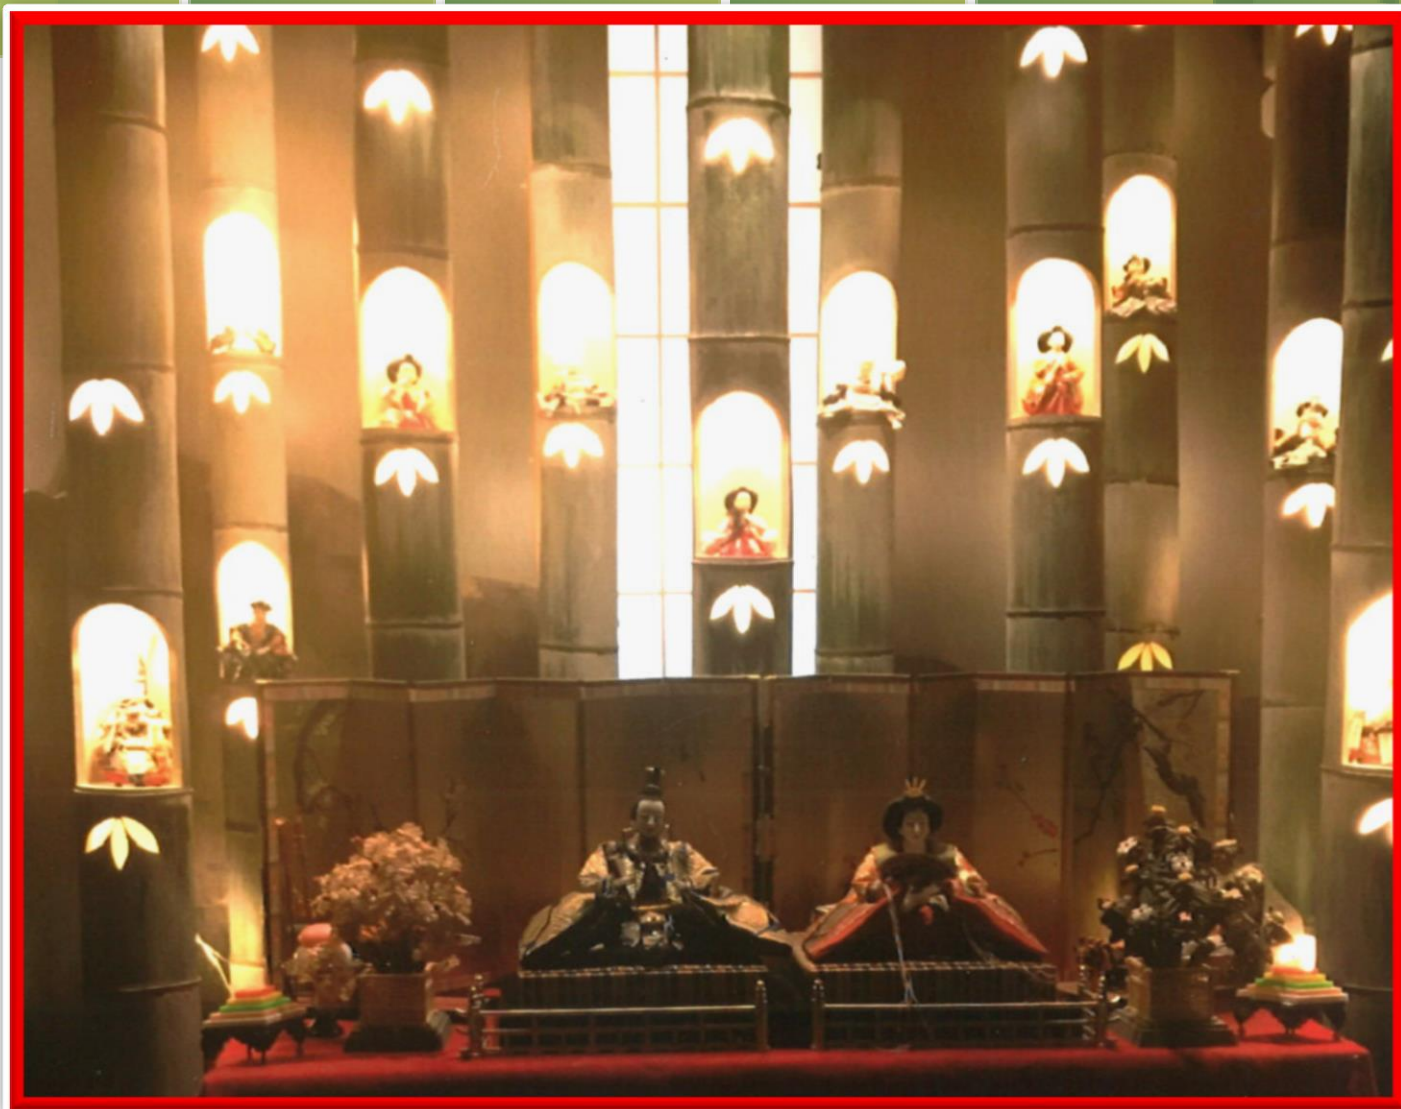

★展示期間中のイベント★

①「しいのみ亭・らんらん&いんいん」(小学生による

『ひな落語』

日時:2月24日(日)、3月 3日(日)
午後1時50分～2時10分

②ひな祭りに関する

『本の展示』

③大型紙芝居を使った

『ひな祭りおはなし会』

日時:2月23日(土)、2月24日(日)
3月 2日(土)、3月 3日(日)
午後 1 時30分～1 時45分

<展示期間>

2月23日(土)～3月3日(日)

<展示場所>

綾てるは図書館・学習視聴覚室

綾てるは図書館
ひな祭り
彩竹飾り